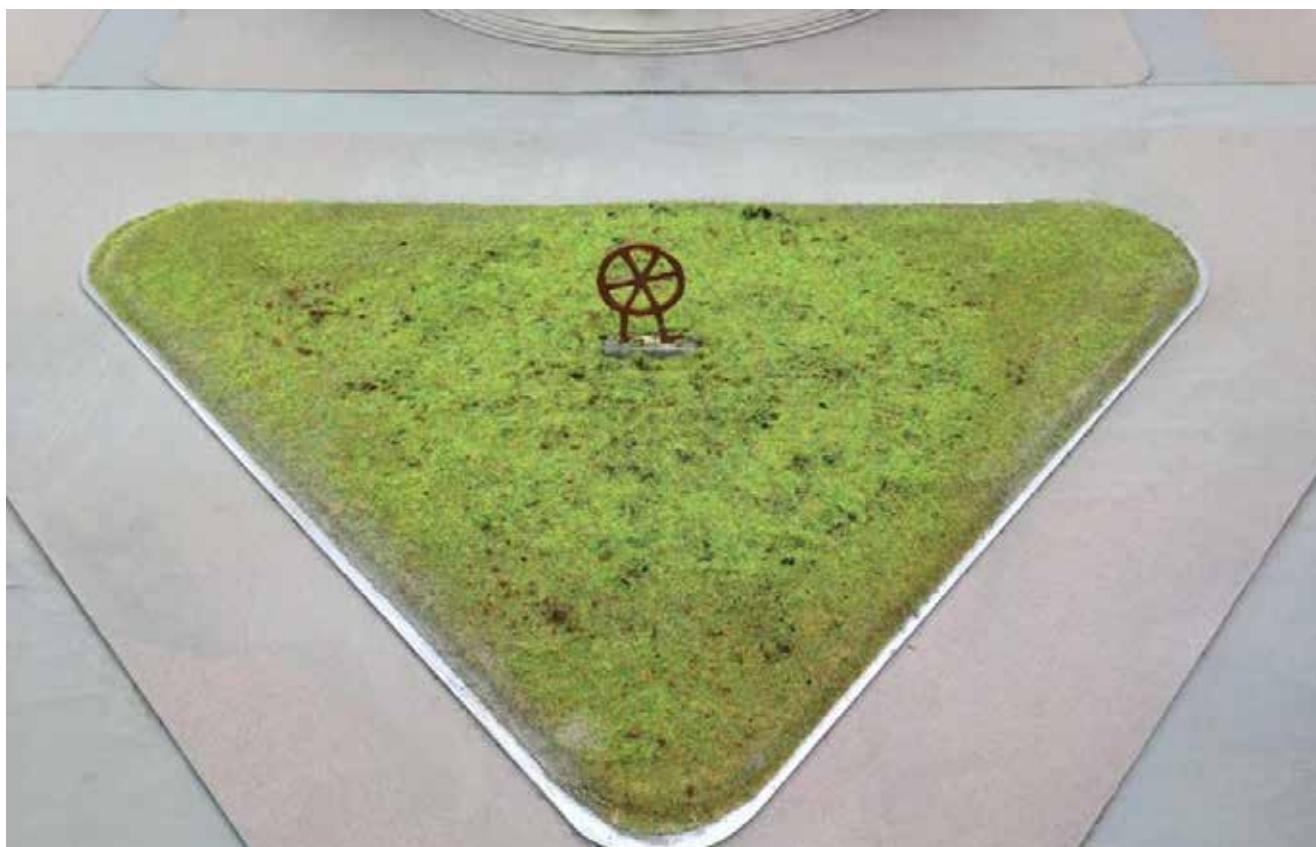

ein Schlag

Volksbühne Berlin 2013

Gregor Schneider, Unterheydener Str. 12, 41236 Mönchengladbach, www.gregor-schneider.de, ur@gregor-schneider.de