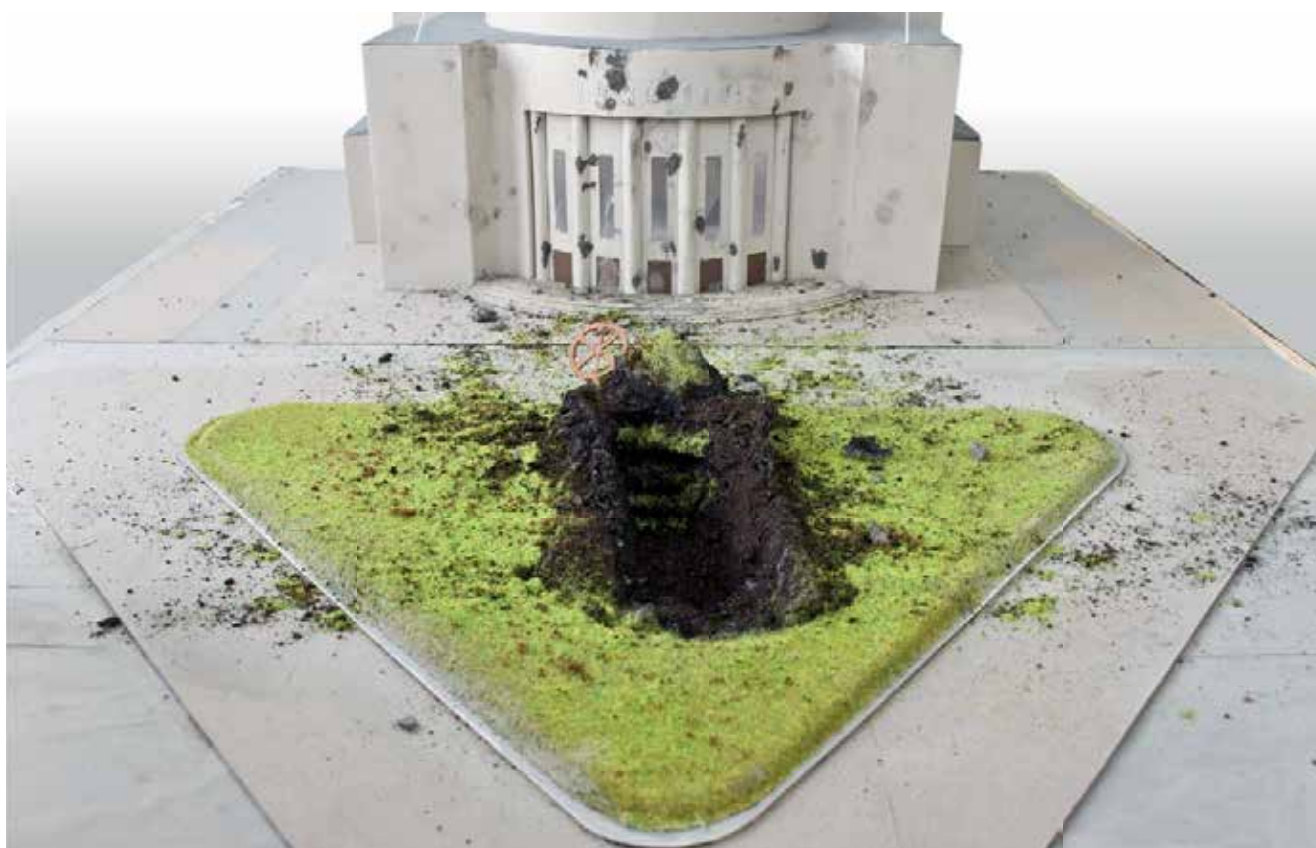

ein Schlag

Volksbühne Berlin 2013

Gregor Schneider, Unterheydener Str. 12, 41236 Mönchengladbach, www.gregor-schneider.de, ur@gregor-schneider.de